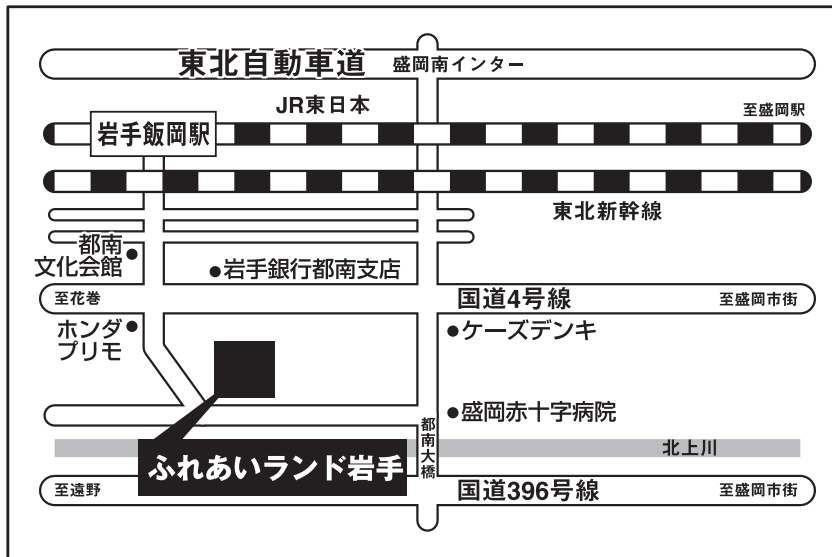

記

■展示会（盛岡会場）

日 時：6月13日（金）10:00～17:00

会 場：ふれあいランド岩手 1階 ふれあいホール

住 所：盛岡市三本柳8地割1番3

アクセス：JR盛岡駅より岩手県交通バス（川久保線）「ふれあいランド岩手」又は「三本柳権現堂」下車

※駐車場には限りがございますので、なるべく公共の交通機関をご利用ください。

■展示会に関するお問合せ